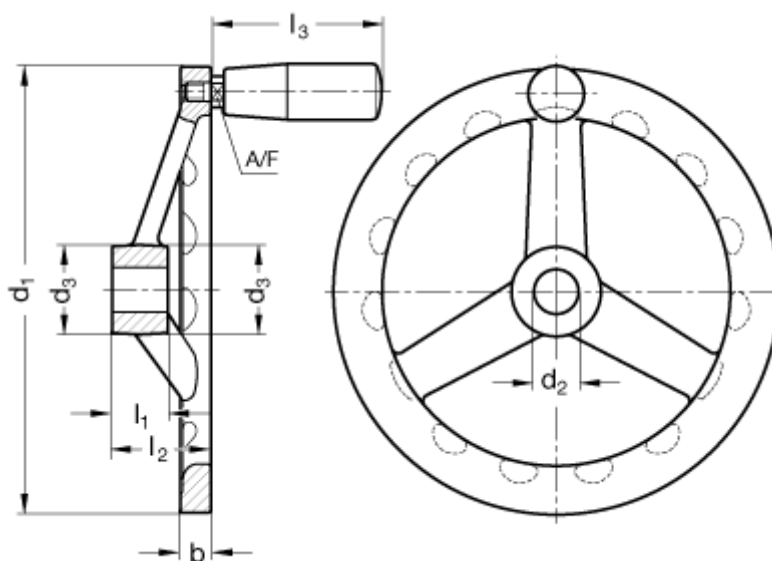

Varenummer: 201058307
Beskrivelse: E+G Håndhjul
GN 949-140-K16-D

Mål

A/F	= 11	$l_2 = 30,5$
Antal eger	= 3	$l_3 = 71$
b	= 10	
d_1	= 140	
d_2	= 16	
d_3	= 28	
Greb diameter	= 23	
l_1	= 18	